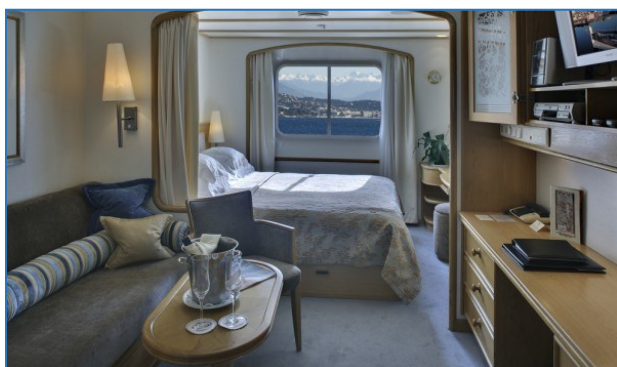

Midsize & small, back to real cruising

All

SeaDream Yacht Club

Middellandse Zee